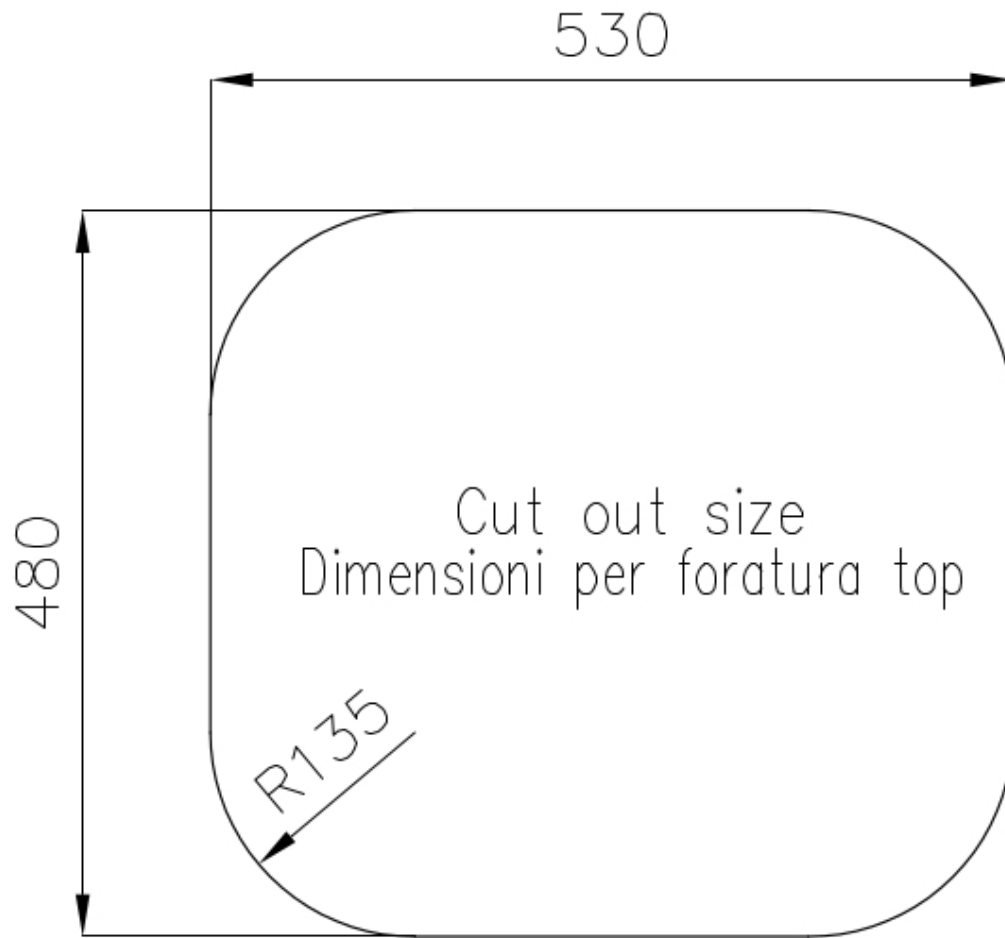

Basis 60 cm

Abmessungen 550x500 mm

Serienmäßige Ausstattung Befestigungshaken, Dichtung, Abfluss, Überlauf und Siphon, im Karton verpackt

Mischbatteriebohrungen Standardmäßig ohne Bohrung

Einbauöffnung Siehe Datenblatt

Abtropffläche Nein

55 cm

Beckengröße 450x400mm

Anzahl der Becken 1 Becken

Abfluss Abfluss 3,5"

MERKMALE

MEHR WERT

Foster verwendet höhere Stahlstärken als andere Hersteller im Durchschnitt verwenden. Dank unserer langjährigen Erfahrung sind wir in der Lage, qualitativ hochwertige und alterungsbeständigere Spülen herzustellen.

ABFLUSS 3,5" BASKET

Der Ablauf ist mit einem großen 3,5-Zoll-Abfluss mit praktischem Korbverschluss ausgestattet, der verhindert, dass Feststoffe in den Abfluss fließen.

TECHNISCHE DATEN

OPTIONALES ZUBEHÖR