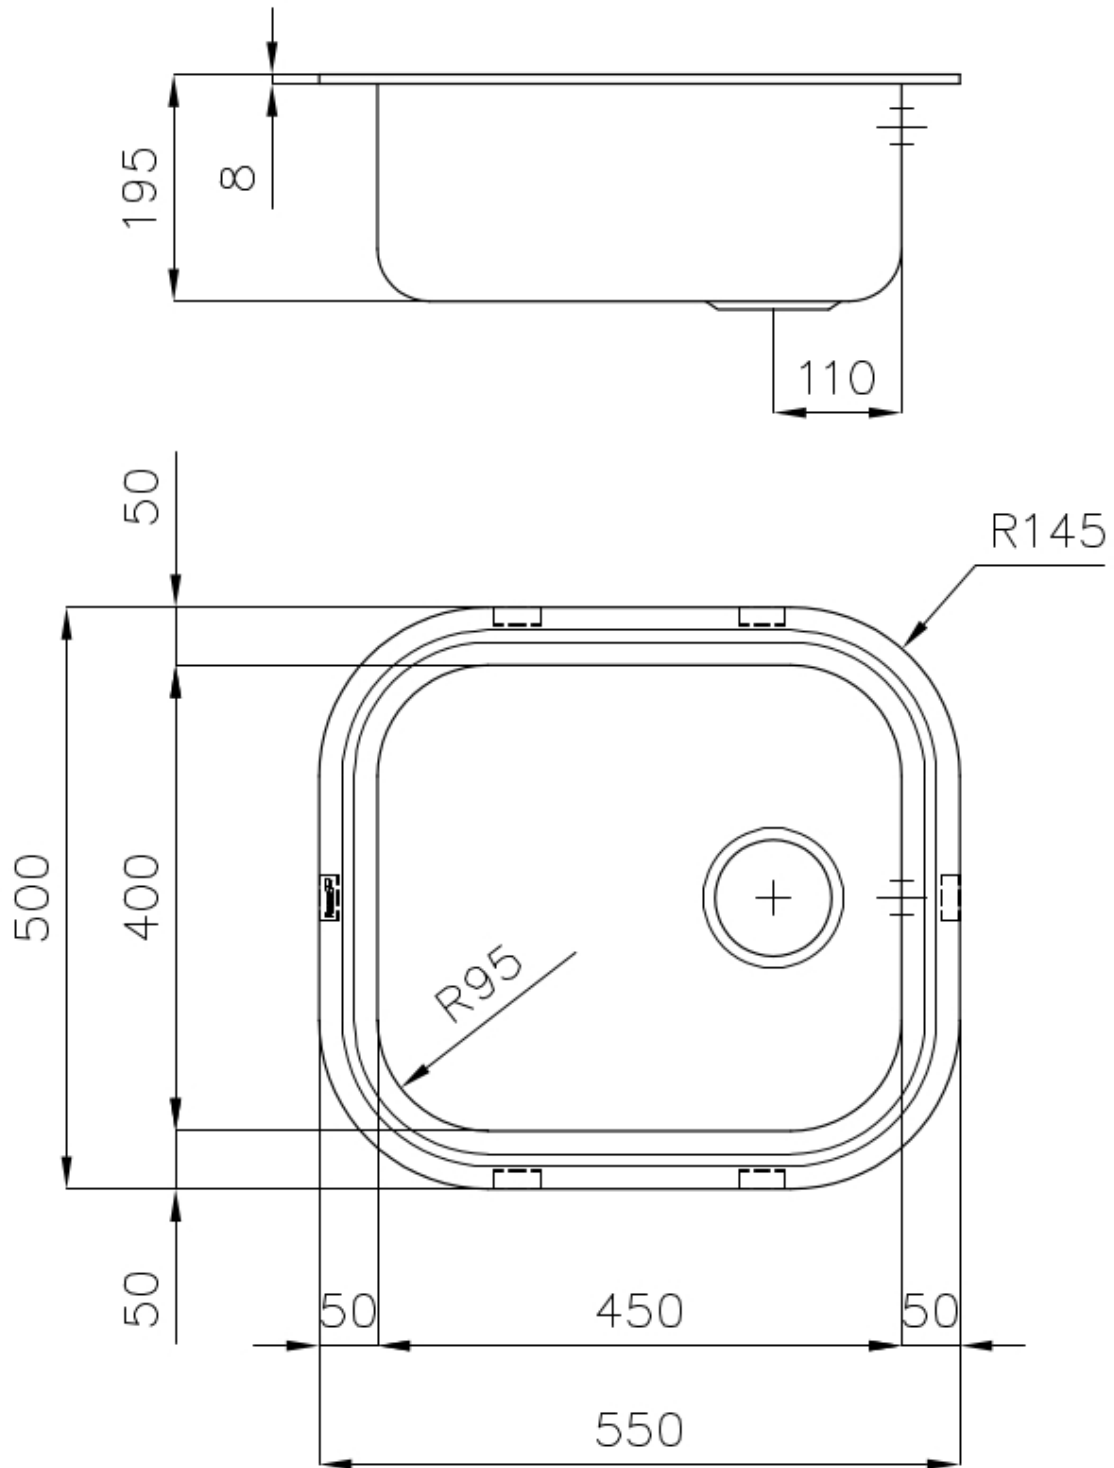

Spülbecken Big Bowl

Edelstahlspülen

Code: 1611 060

EINZELHEITEN

Einbaurand Standard (8 mm Rand)

Finish Spazzolato Foster

Material Edelstahl AISI 304

Textur Gebürstet

Basis 60 cm

Abmessungen 550x500 mm

Serienmäßige Ausstattung Befestigungshaken, Dichtung, Abfluss, Überlauf und Siphon, im Karton verpackt

Mischbatteriebohrungen Standardmäßig ohne Bohrung

Einbauöffnung Siehe Datenblatt

Abtropffläche Nein

55 cm

Beckengröße 450x400mm

Anzahl der Becken 1 Becken

Abfluss Abfluss 3,5"

MERKMALE

MEHR WERT

Foster verwendet höhere Stahlstärken als andere Hersteller im Durchschnitt verwenden. Dank unserer langjährigen Erfahrung sind wir in der Lage, qualitativ hochwertige und alterungsbeständigere Spülen herzustellen.

ABFLUSS 3,5" BASKET

Der Ablauf ist mit einem großen 3,5-Zoll-Abfluss mit praktischem Korbverschluss ausgestattet, der verhindert, dass Feststoffe in den Abfluss fließen.

TECHNISCHE DATEN

OPTIONALES ZUBEHÖR